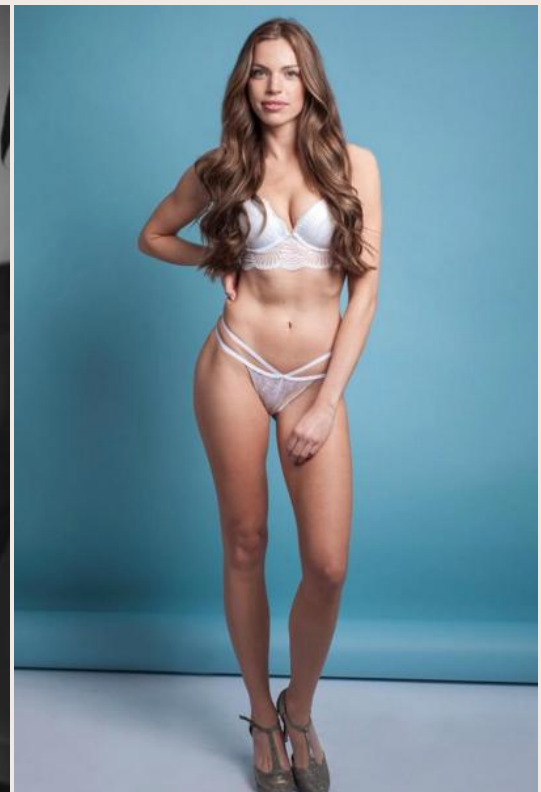

Splendide
INTERNATIONAL MODELS

GROSSE_178 KONFEKTION_36
OBERWEITE_88 TAILLE_66 HÜFTE_94
BH_ SCHUHE_41
HAARE_HELLBRAUN AUGEN_BLAU GRÜN

HEIGHT_5,84 SIZE_10
BUST_34,6 WAIST_26 HIPS_37
BRA_ SHOES UK_7.5-8
HAIR_LIGHT BROWN EYES_BLUE GREEN